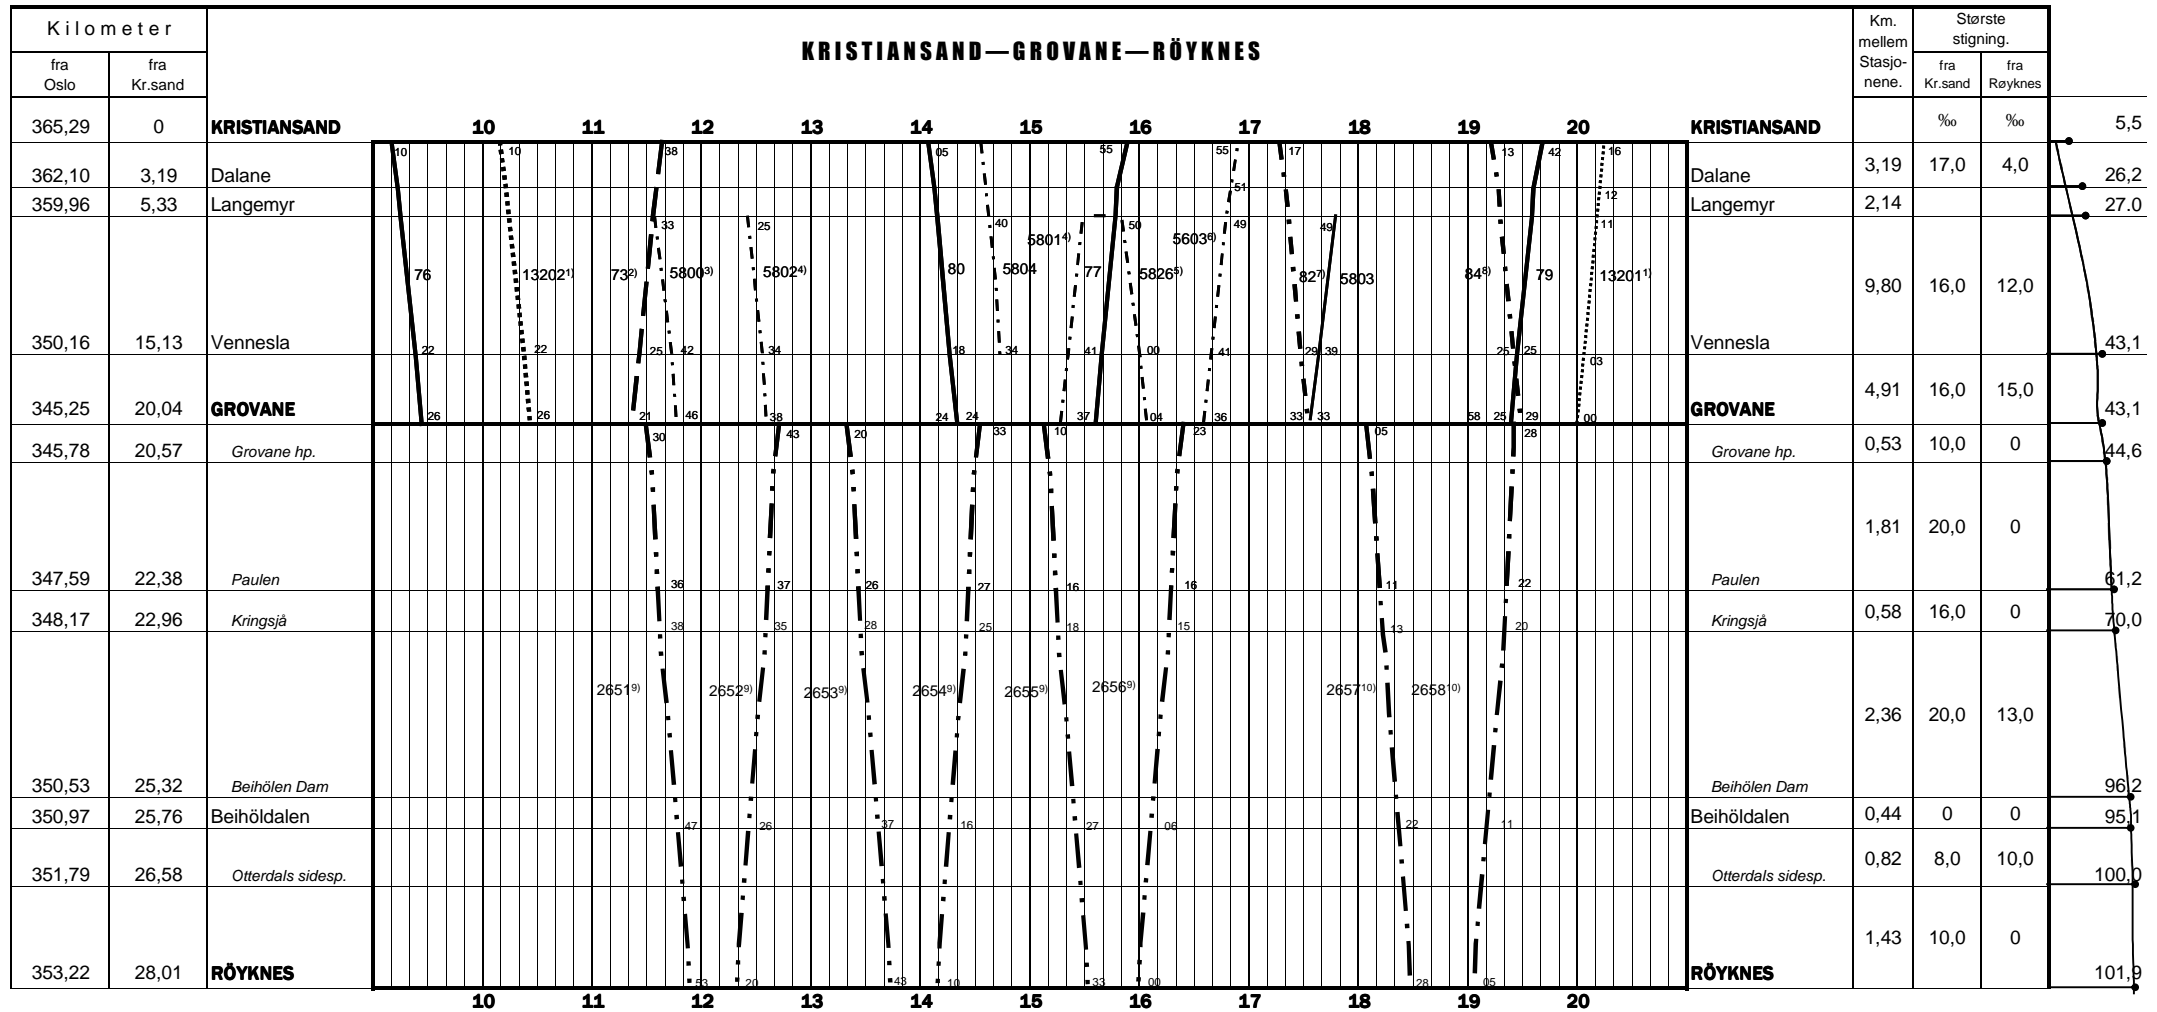

- 1) Tog 13201 og 13202 kjøres lørdager ved behov.
- 2) Tog 73 kjøres mandag til lørdag.
- 3) Tog 5800 tirsdag - fredag u. helligdager og dag etter helligdag.
- 4) Tog 5801 og 5802 mandag - fredag u. helligdager og dag etter helligdag. Kjøres etter særskilt ordre.
- 5) Tog 5826 kjøres lørdager unntatt helligdager.

Norges Statsbaner

Grafisk rute fra og med 14. juni 2009.

- 6) Tog 5603 kjøres lørdager.
- 7) Tog 82 kjøres søndag og fredag.
- 8) Tog 84 kjøres fredager.
- 9) Tog 2651 til 2656 kjøres søndager i tiden 14/6 - 30/8 2009.
- 10) Tog 2657 og 2658 kjøres tirsdag til fredag i tiden 7/7 - 23/7.

Ruteordning
Nr. 47/158.2
Blad XIIIc

NB! Det nyttes forskjellig skala i den grafiske ruten mellom stasjonene Kristiansand - Grovane (ca. 560.000 : 1) resp. Grovane - Røyknes (ca. 110.000 : 1).

Tegnforklaring:

Togbetegnelser:	Tog som kjøres fast, alle dager.	Tog som kjøres fast, bare hverdager.	Tog som kjøres i tiden 14/6 - 30/8.	Tog som kjøres i tiden 7/7 - 23/7.	Tog som kjøres etter andre mønster.
Persontog og blandet tog	—————	—————
Godstog	—————	—————
Løslokomotiv og tomtog.	—————	—————
Tog som kjøres ved behov